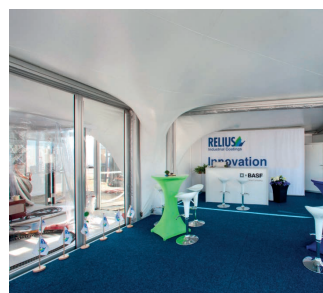

Pour en savoir plus sur nos produits, rendez-vous sur www.losberger.fr